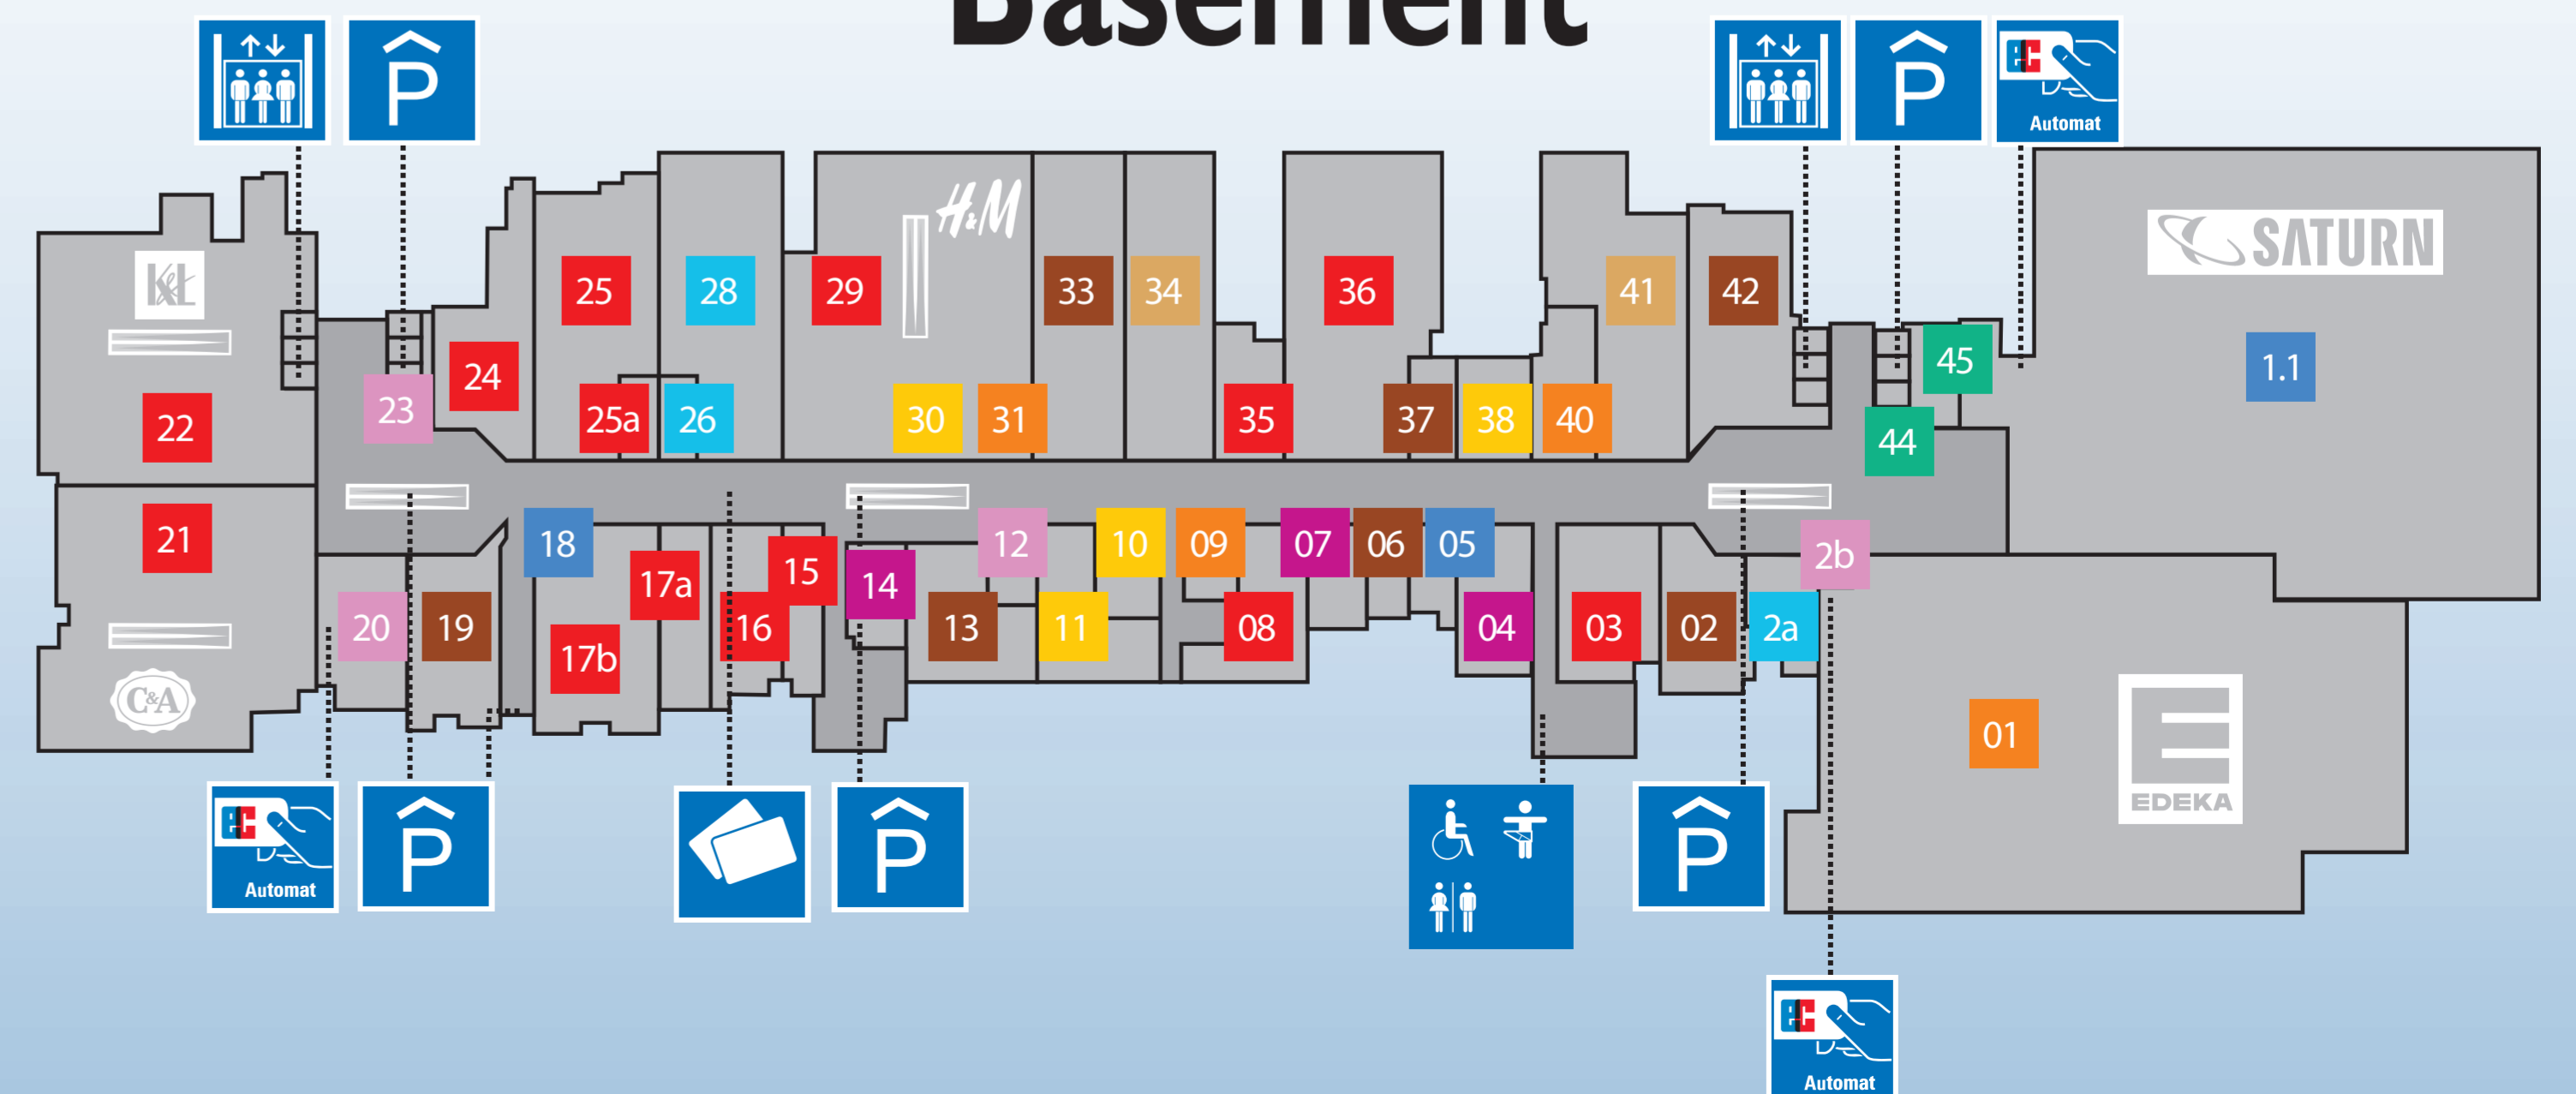

Wo finden Sie was?

Mode

Accessorize	Basement 25a
Benetton	OG 10
BIBA	OG 12
Bonita	EG 23
C&A	EG 28/Basement 21
Comma	OG 25
Desigual	Basement 17b
edc	OG 11
Esprit	OG 40
Exit	Basement 35
Forever 18	OG 2
Gerry Weber	OG 17
G-Fashion	Basement 36
G-STAR RAW	OG 36
Hallhuber	OG 4
H+M	OG 27/EG 35/Basement 29
Hunkemöller	EG 21
Jack Wolfskin	OG 37
Jack & Jones	EG 24
K+L Ruppert	EG 29/Basement 22
Levi's	OG 14
Mango	EG 26
Mexx	OG 19
Mister+Lady Jeans	Basement 8
New Yorker	Basement 25
Olymp	OG 8
Orsay	Basement 16
Palmers	EG 19
Pimkie	EG 22
Promod	Basement 17a
Replay	Basement 3
SinnLeffers	OG 1/EG 1
s.Oliver	EG 34
Tally Weijl	EG 27
Tommy Hilfiger	OG 18
Tom Tailor	OG 34
Ulla Popken	Basement 24
Wissmach	Basement 15
Vero Moda	EG 24
Zara	EG 32/OG 24
Zero	OG 5

Schuhe / Lederwaren / Sport

Deichmann	Basement 41
Foot Locker	OG 13
Gabor	OG 22
Geox	OG 15
Leiser	EG 31
Roland Schuhe	OG 26
Runners Point	OG 6
Schuhhof	Basement 34
Sidestep	Basement 31

Elektronik / Foto

Chic Fotostudio	OG 33
Fotofix Automat	Basement
GameStop	EG 3
O2	Basement 18
Saturn	Basement 1.1
Vodafone D2	Basement 5
T-Shop	EG 30

Uhren / Schmuck / Brillen

Bijou Brigitte	EG 25
Christ	Basement 10
Fielmann	Basement 11
Juwelier Wieland	Basement 38
Krass Optik	Basement 30
Meyra Schmuck	EG 20
Schönweitz Optik	OG 23
Swarowski	OG 30
Swatch	OG 28
watch & more	OG 31

Einrichtung / Geschenke Blumen / Spielwaren

Betten Rid	Basement 33
Blumenoase	EG 4
Butlers	Basement 19
Das Depot	OG 9
KARE	Basement 42
LEGO	Basement 13
Müller Drogerie	OG 21
Nanu Nana	Basement 2
Nici	Basement 6
WMF	Basement 37

Bücher / Schreibwaren

Hugendubel	OG 21b
McPaper	Basement 14
Papeterie	Basement 4
Weltbild plus	Basement 7

Gastronomie / Freizeit