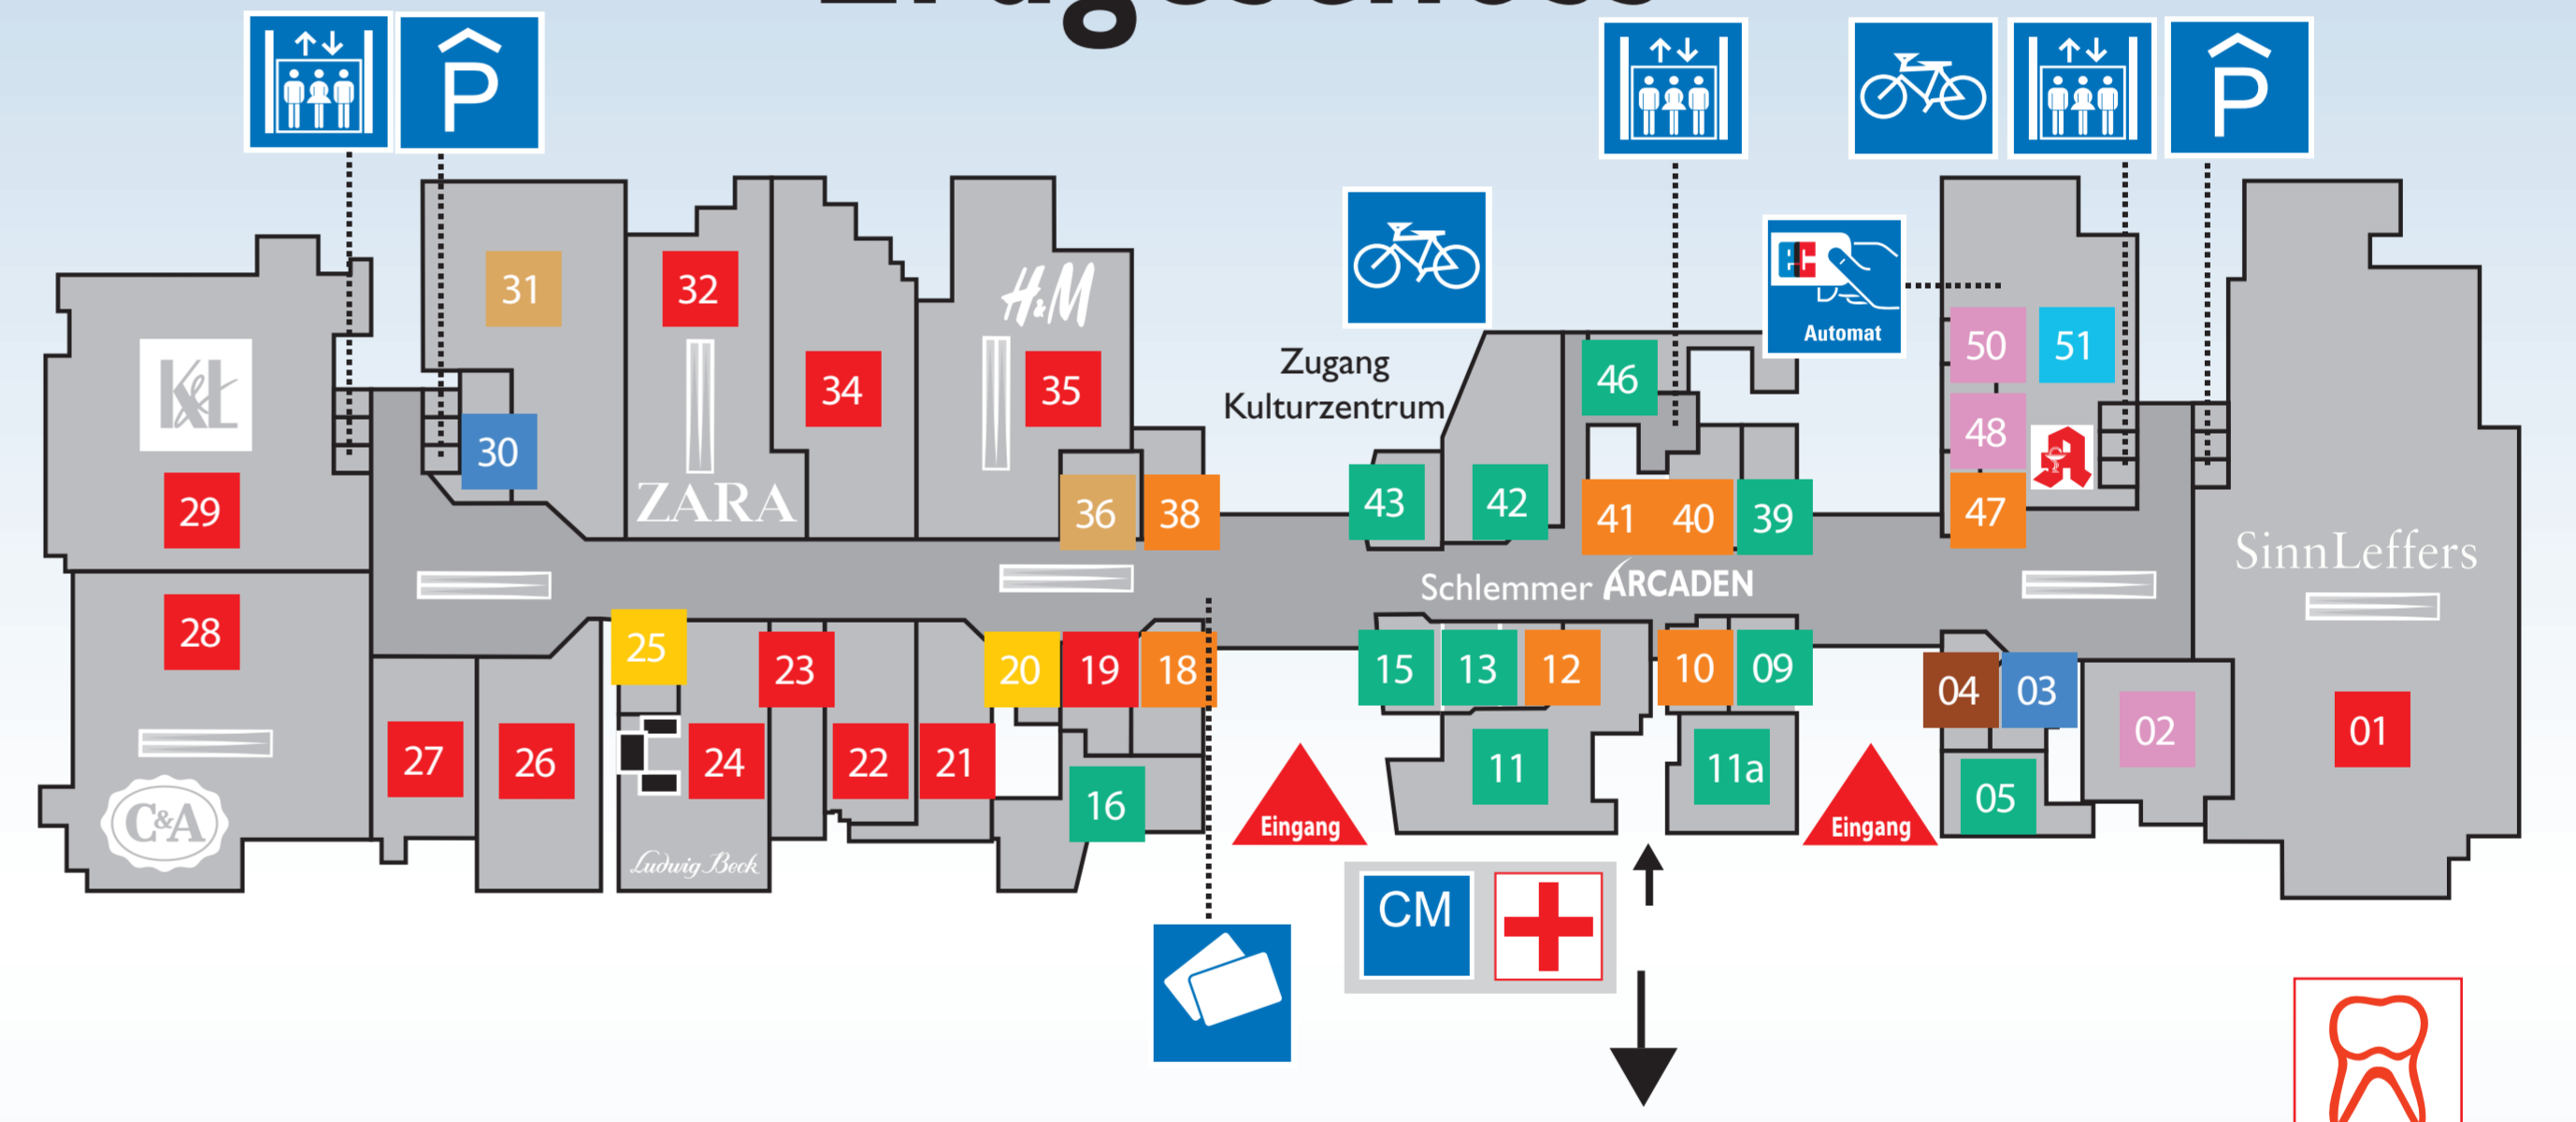

Erdgeschoss